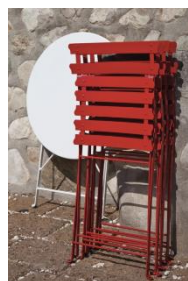

MOBILIER D'EXTERIEUR

O2S

OFFICE
SPACE
SOLUTION

Mobilier d'extérieur

OFFICE
SPACE
SOLUTION

CHAISE Pretty et Smart

Chaises pliantes structure acier traité nano-céramique, couleurs à choix selon collection

TABLE Roy

Tables pliantes structure acier traité nano-céramique, verni à poudre, couleurs à choix selon collection

Plusieurs dimensions

TABLE Oblique

Table carrée structure acier traité,
empilable

Couleur : à choix selon collection

CHAISE Lucky

Chaise empilable, structure acier traité

Excellent rapport qualité prix

Couleur : à choix selon collection

CHAISE haute Pouch

Chaise empilable, structure acier traité

Excellent rapport qualité prix

Couleur : à choix selon collection

TABLE Maiorca

Table structure acier traité, empilable, différentes dimensions

Couleur : à choix selon collection

CHAISE Chic

Chaise pliable, structure bois

Tissu résistant aux intempéries