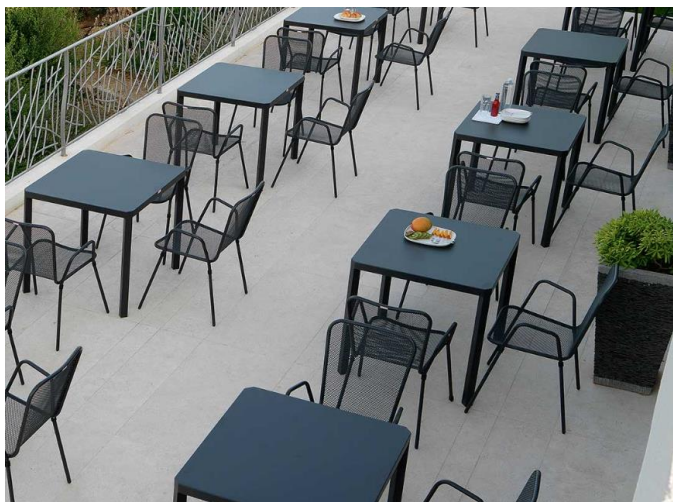

MOBILIER D'EXTERIEUR

O2S

OFFICE
SPACE
SOLUTION

Mobilier d'extérieur

OFFICE
SPACE
SOLUTION

CHAISE Pretty et Smart

Chaises pliantes structure acier traité nano-céramique, couleurs à choix selon collection

TABLE Roy

Tables pliantes structure acier traité nano-céramique, verni à poudre, couleurs à choix selon collection

Plusieurs dimensions

TABLE Oblique

Table carrée structure acier traité,
empilable

Couleur : à choix selon collection

CHAISE Lucky

Chaise empilable, structure acier traité

Excellent rapport qualité prix

Couleur : à choix selon collection

CHAISE haute Pouch

Chaise empilable, structure acier traité

Excellent rapport qualité prix

Couleur : à choix selon collection

TABLE Maiorca

Table structure acier traité, empilable, différentes dimensions

Couleur : à choix selon collection

CHAISE Chic

Chaise pliable, structure bois

Tissu résistant aux intempéries