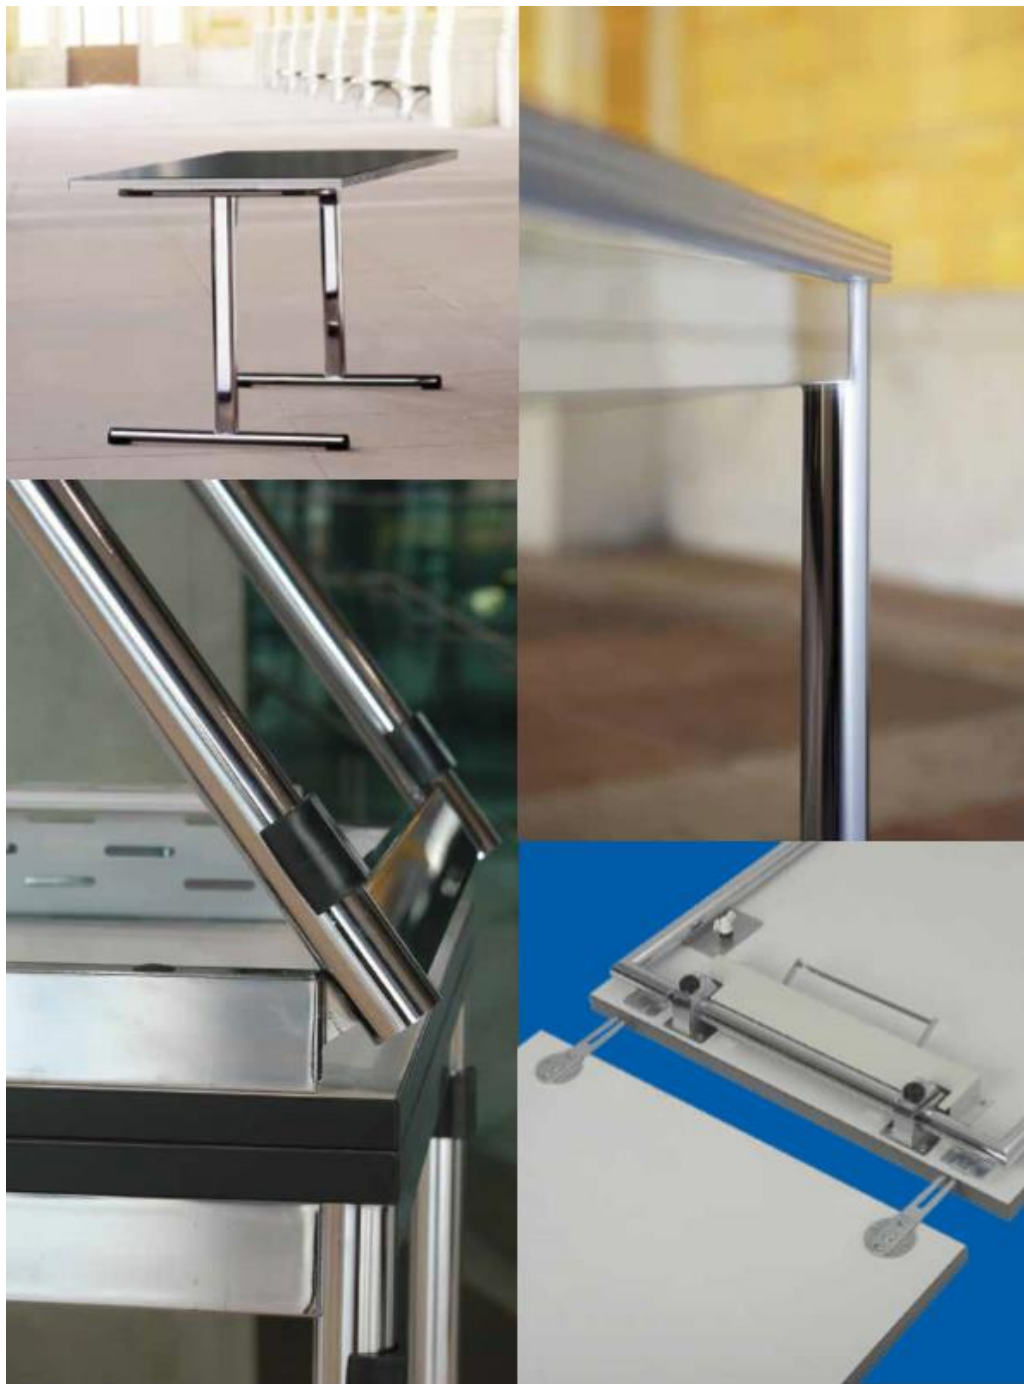

Possibilité de rembourrage assise et dossier

Empilable

Avec ou sans accoudoirs

MODELE 107

Originale par son design

Monocoque bois multiplis laqué naturel ou couleur

Châssis en tube d'acier chromé

Possibilité d'assise ou dossier rembourré

MODELE

500/502/504/506/518/553/555/556/601/602/603/704

Tables modulables

Châssis tube d'acier

Plateau à choix selon collection

MODELE
510/511/514/515

Piètement rabattable

Pièces de fixation en métal

Haute résistance et longévité

Finition des champs à choix

MODELE

532/537/538/539/545/550

Table pliable et plateau rabattable

Empilables sur chariot de transport

Tables 4 pieds dès 80 cm de longueur

MODELE