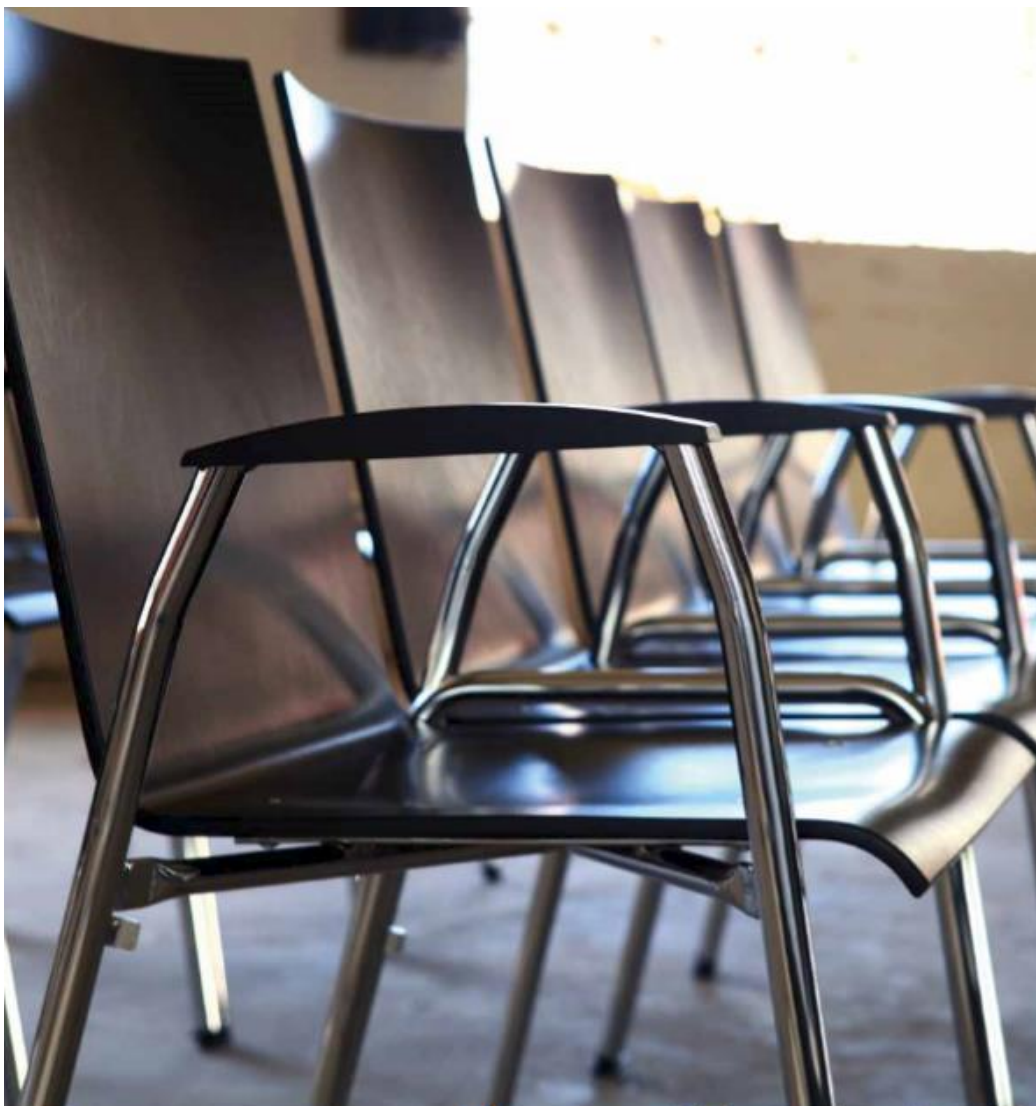

MODELE 134/135

Monocoque multiplis

Avec ou sans accoudoirs

Raccord de liaison pour rangées

Empilable par 10 pièces